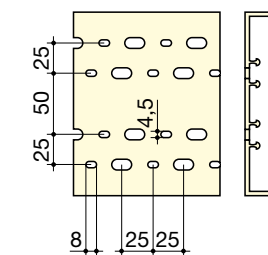

goulo_014_a_1_cat

Держатель

Применение

Позволяет фиксацию системы кабельных каналов на симметричных и асимметричных DIN-рейках.

Тип	Следует заказывать кратно	Код заказа
Держатель	100	5719 0010

goulo_016_a_1_cat

Размеры

Гибкий кабельный канал

Поперечное сечение

goulo_006_b_1_x_cat

Задняя перфорация

goulo_007_c_1_x_cat

Жесткий кабельный канал

Задняя перфорация

Ширина 15/25/40/60 мм

goulo_005_a_1_x_cat

Ширина 80/100 мм

goulo_027_a_1_x_cat

Ширина 120/150 мм

Боковой вырез

goulo_028_a_1_x_cat

goulo_004_a_1_x_cat