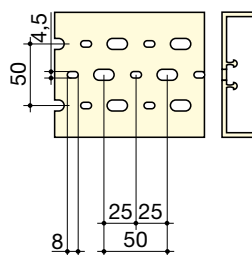

goulo_014_a_1_cat

Держатель

Применение

Позволяет фиксацию системы кабельных каналов на симметричных и асимметричных DIN-рейках.

Тип	Следует заказывать кратно	Код заказа
Держатель	100	5719 0010

goulo_016_a_1_cat

Размеры

Гибкий кабельный канал

Поперечное сечение

goulo_006_b_1_x_cat

Задняя перфорация

goulo_007_c_1_x_cat

Жесткий кабельный канал

Задняя перфорация

Ширина 15/25/40/60 мм

goulo_005_a_1_x_cat

Ширина 80/100 мм

goulo_027_a_1_x_cat

Ширина 120/150 мм

Боковой вырез

goulo_028_a_1_x_cat

goulo_004_a_1_x_cat