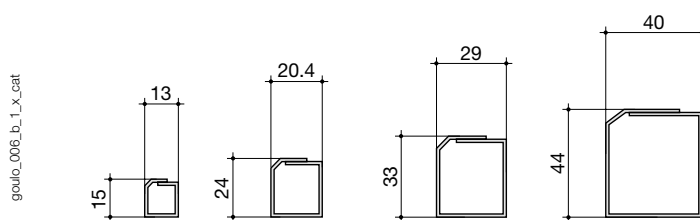

goulo_014_a_1_cat

Держатель

Применение

Позволяет фиксацию системы кабельных каналов на симметричных и асимметричных DIN-рейках.

Тип	Следует заказывать кратно	Код заказа
Держатель	100	5719 0010

goulo_016_a_1_cat

Размеры

Гибкий кабельный канал

Поперечное сечение

goulo_006_b_1_x_cat

Задняя перфорация

goulo_007_c_1_x_cat

Жесткий кабельный канал

Задняя перфорация