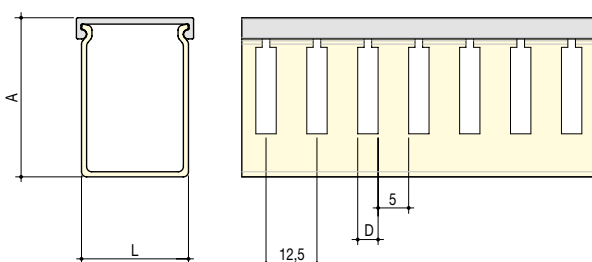

Жесткий кабельный канал без галогена

goulo_033_a_1_x_cat

Паз 4 мм			Паз 8 мм		
Высота (мм)	A	B	Высота (мм)	A	B
17	6	4	17	6	4
40	18	12	40	18	12
60	40	11	60	40	11
80	52	16	80	52	16