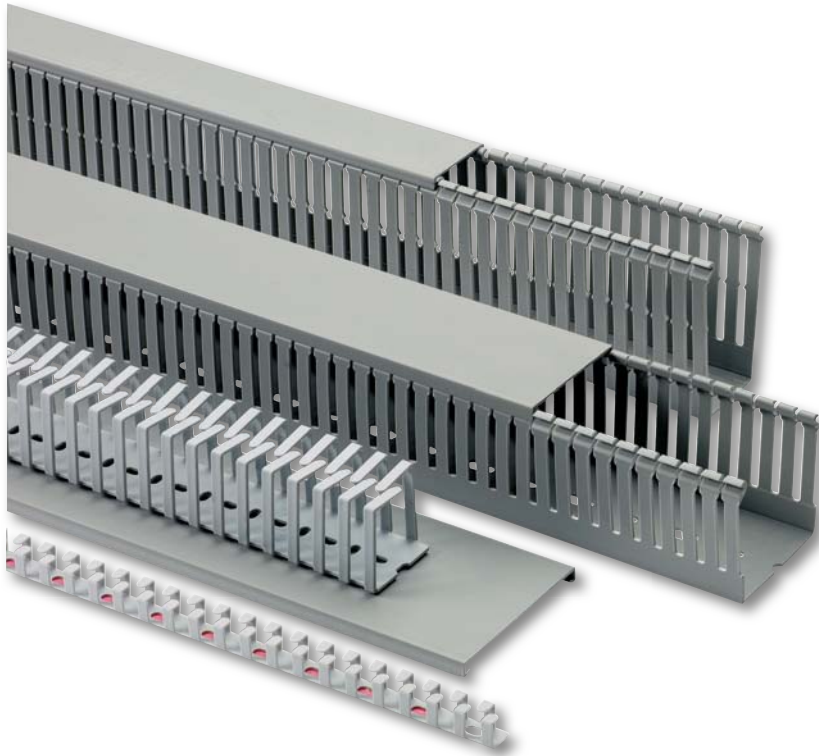

Кабельные каналы

Монтажные аксессуары

Шкафы и
аксессуары

goulo_029_0a_1_cat

Решение для

- > распределение энергии

Сильные стороны

- > легкая установка
- > электробезопасность
- > доступны 3 модели

Соответствие стандартам

- > IEC 60439-1
- > NF C 68-102
- > DIN 43659

Функции

Кабельные каналы SOCOMEC разработаны для прокладки, фиксации и защиты кабелей.

Преимущества

Легкая установка

- Высокая механическая прочность. Могут монтироваться без держателей. Расстояние крепления 600 мм.
- Четкие места для отреза.
- Подходит для гибких кабелей 1x10 мм² в кабельных каналах 12x8.
- Вырез в нижней части: монтаж Т-образного элемента канала.

Электробезопасность

- Самозатухаемый PVC класс 1 (UL94-V0).
- Раскаленный провод, самозатухающий при 960 °С.
- Диэлектрическая постоянная 3,4 кВ.
- Диэлектрическая прочность 250 кВ/см.

Доступны 3 модели

- Жесткий канал (серый RAL 7030),
 - 25 размеров от 15 x 17 до 200 x 100 мм;
 - 2 ширины паза: полоски 8 мм и 12 мм; полоски 4 мм и 6 мм;
 - блокируемая крышка;
- Гибкий клейкий кабельный канал (серый RAL 7035):
 - 4 размера от 13x15 до 40x44 мм;
 - 1 ширина паза: 6 мм;
- Кабельный канал без галогена:
 - канал состоит из секций, длиной 2000 мм;
 - сделан по технологии впрыска в форму под давлением, что обеспечивает лучшее качество, чем продукты, произведенные экструзионными процессами;
 - Материал: PPO-Noryl класс 2.
 - Цвет: серый RAL7035.
 - Стойкость: от - 25 до + 85 °С.