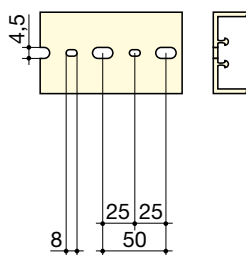

goulo_014_a_1_cat

Держатель

Применение

Позволяет фиксацию системы кабельных каналов на симметричных и асимметричных DIN-рейках.

Тип	Следует заказывать кратно	Код заказа
Держатель	100	5719 0010

goulo_016_a_1_cat

Размеры

Гибкий кабельный канал

Поперечное сечение

goulo_006_b_1_x_cat

Задняя перфорация

goulo_007_c_1_x_cat

Жесткий кабельный канал

Задняя перфорация

Ширина 15/25/40/60 мм

goulo_005_a_1_x_cat

Ширина 80/100 мм

goulo_027_a_1_x_cat

Ширина 120/150 мм

Боковой вырез

goulo_028_a_1_x_cat

goulo_004_a_1_x_cat